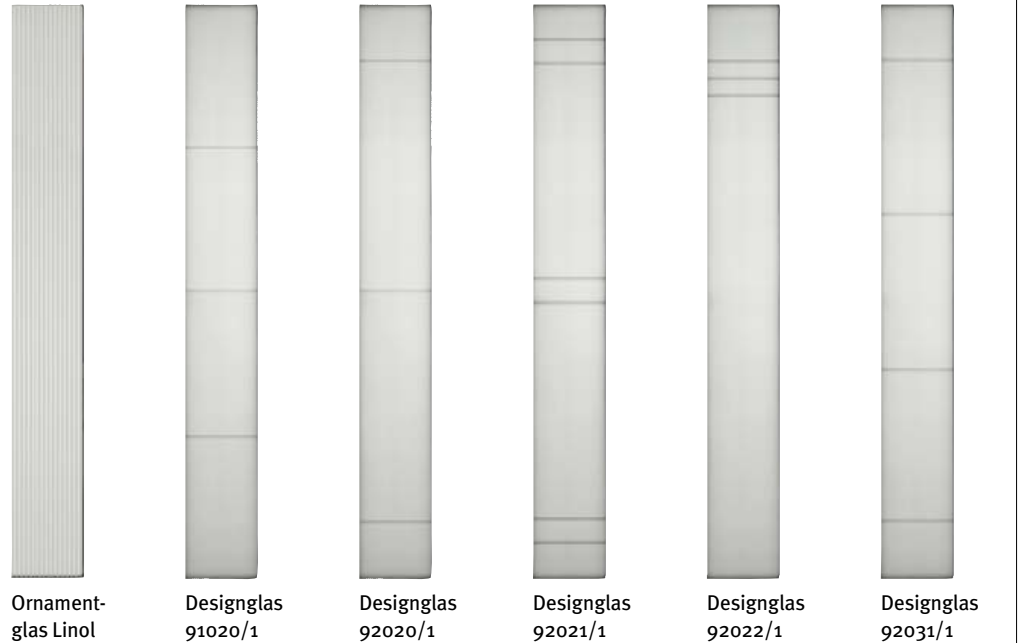

Designgläser

Ornament-
glas Linol

Designglas
91020/1

Designglas
92020/1

Designglas
92021/1

Designglas
92022/1

Designglas
92031/1

Designgläser in Matt Struktur sandgestrahlt mit Klarglasstreifen.

Bei folgenden Modellen möglich:

91020, 91030, 92020, 92021, 92022, 92030, 92031, 92032, 93020, 93021, 93022,
93030, 93031, 93032, 94020, 94021, 94022, 94023, 94024, 94030, 94031

Designglas im Seitenteil

Designglas wie in der Haustür je Seitenteil

Standard:
Kunststoffrandverbund schwarz