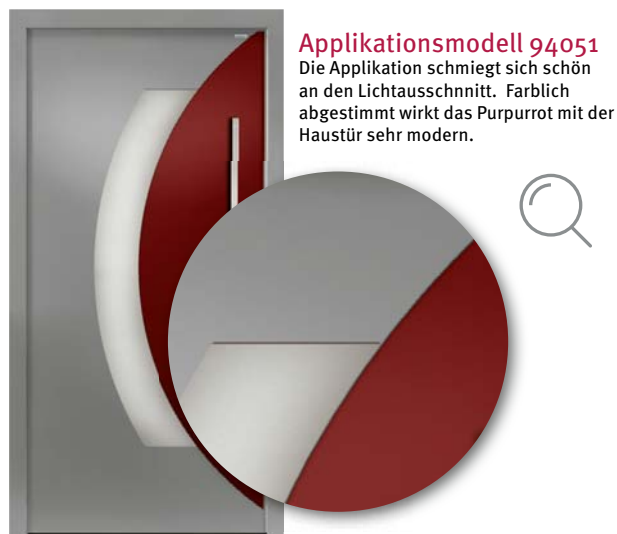

Applikationsmodell 94031
Moderne und robuste Edelstahlapplikation.

Applikationsmodell 94051
Die Applikation schmiegt sich schön an den Lichtausschnitt. Farblich abgestimmt wirkt das Purpurrot mit der Haustür sehr modern.